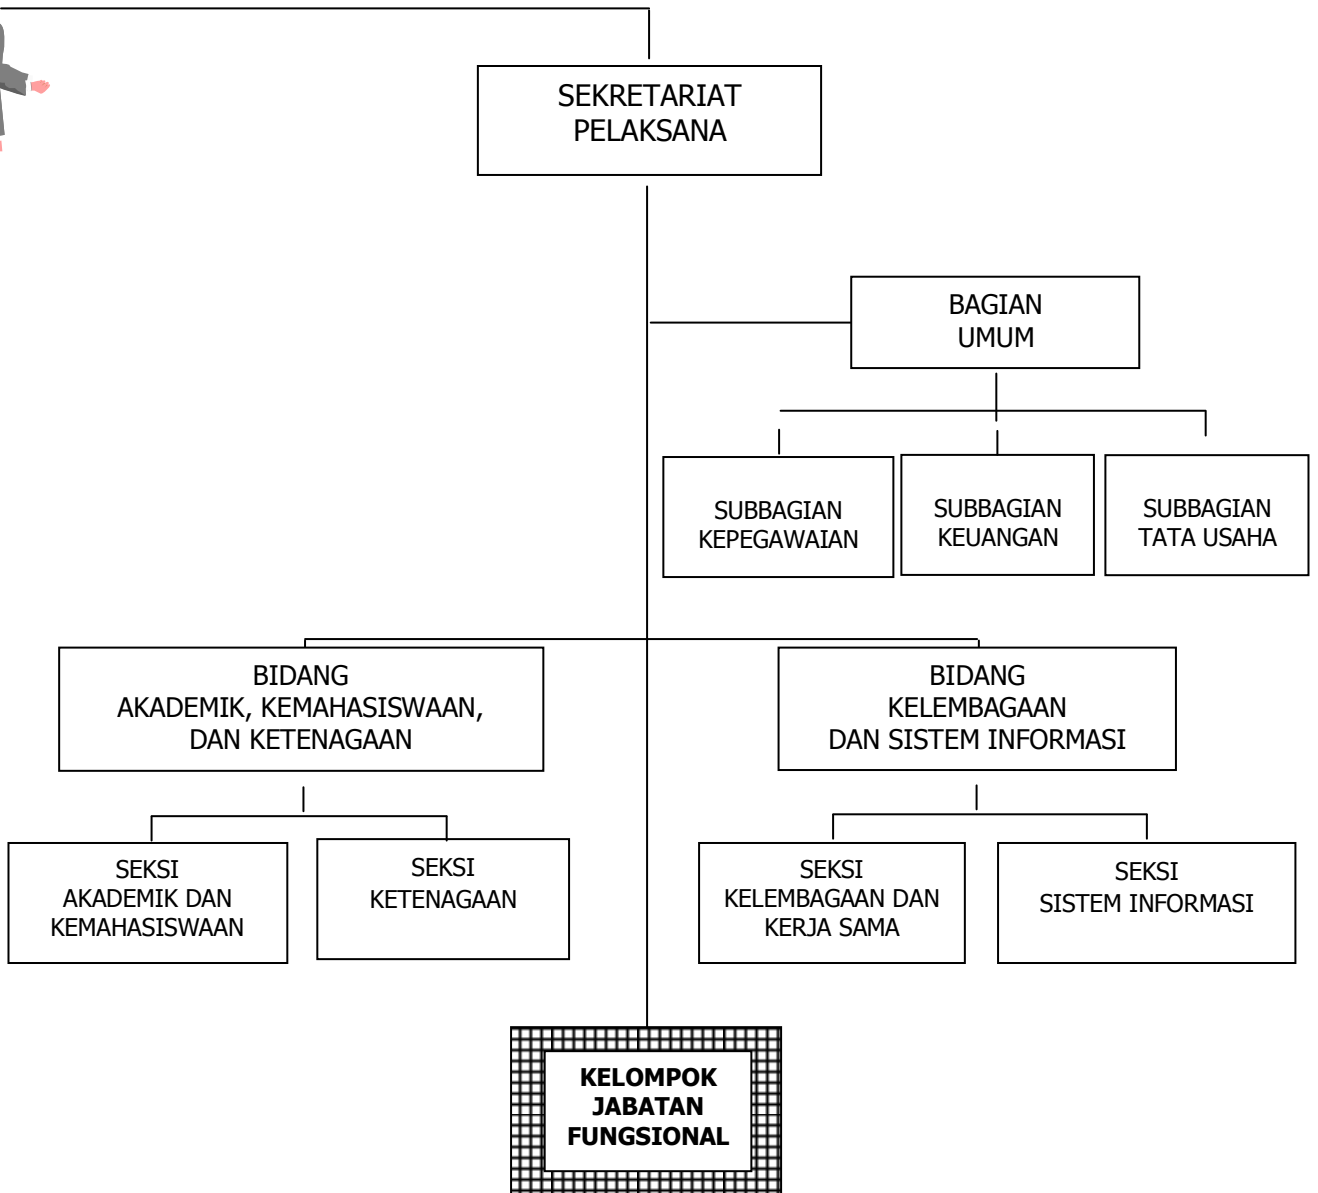

BAGAN ORGANISASI
KOORDINATOR PERGURUAN TINGGI SWASTA
(KOPERTIS) TIPE A

KOORDINATOR