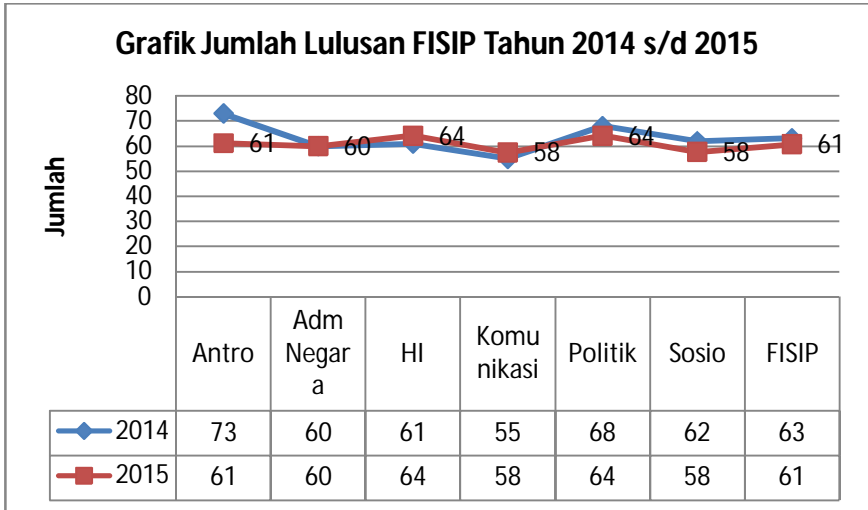

Gambar 4.1 Grafik jumlah lulusan FISIP tahun 2015

Berdasarkan tabel 4.5.1 di atas, pada tahun 2015 jurusan Ilmu Komunikasi meluluskan paling banyak mahasiswa dibandingkan dengan jurusan lain, yaitu 63 orang. Antropologi meluluskan paling sedikit, hanya 26 orang mahasiswa. Secara keseluruhan jumlah lulusan FISIP tahun 2015 sebanyak 288 orang, sedikit meningkat dibandingkan dengan tahun 2014.