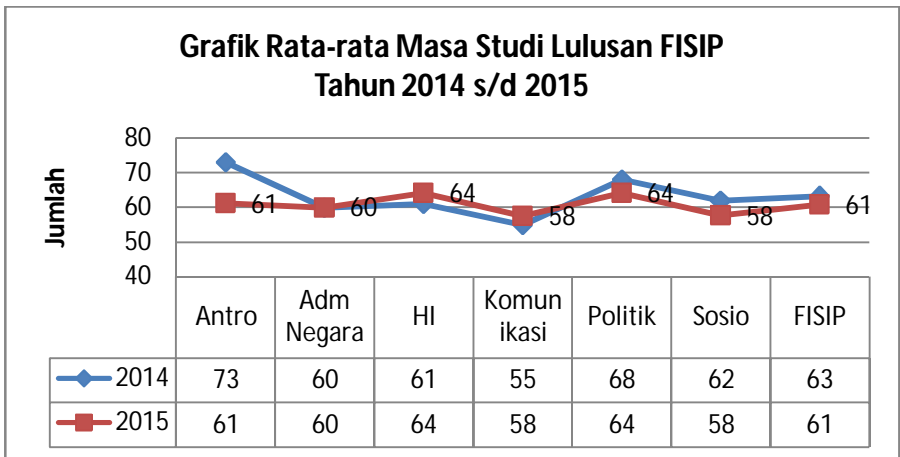

Dari tabel 4.5.1 dapat disimpulkan bahwasanya peningkatan jumlah lulusan juga diikuti oleh peningkatan rata-rata masa studi. Masa studi FISIP secara keseluruhan pada tahun 2015 lebih cepat dibandingkan dengan tahun 2014, dari yang sebelumnya 5 tahun 3 bulan, naik turun menjadi 5 tahun 1 bulan. Masa studi tercepat diraih oleh program studi Ilmu Komunikasi dengan rata-rata 4 tahun 9 bulan (57 bulan), sedangkan jurusan HI dan Ilmu Politik masa studi lulusannya paling lama dibandingkan jurusan lainnya, dengan rata-rata 5 tahun 4 bulan (64 bulan). Untuk lebih jelasnya dapat dilihat pada gambar berikut:

Gambar 4.3 Grafik masa studi rata-rata lulusan FISIP tahun 2015

5.1. Statistik Jurusan Sosiologi tahun 2011 s/d 2015

5.1.1. Jumlah lulusan, IPK dan Masa Studi Jurusan Sosiologi

Laporan ini menyajikan jumlah lulusan, IPK dan masa studi lulusan Sosiologi dalam periode 5 tahun terakhir, terhitung sejak tahun 2011 s/d 2015. Hasilnya bisa dilihat pada tabel berikut: