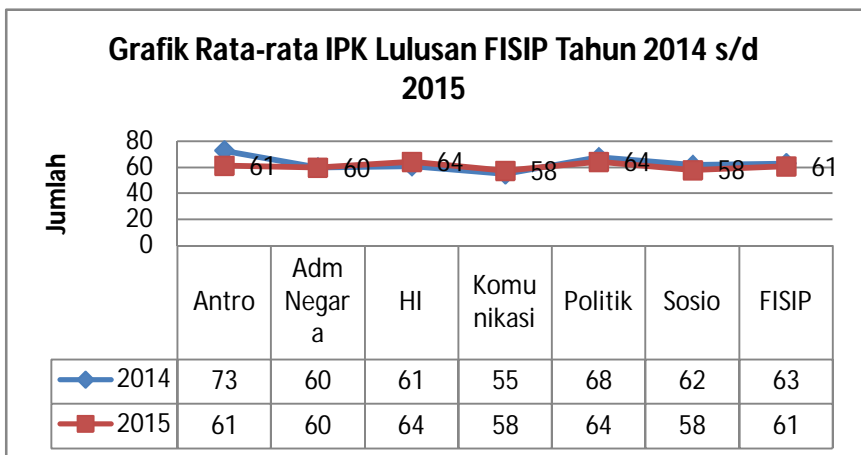

Gambar 4.2 Grafik IPK rata-rata lulusan FISIP tahun 2015